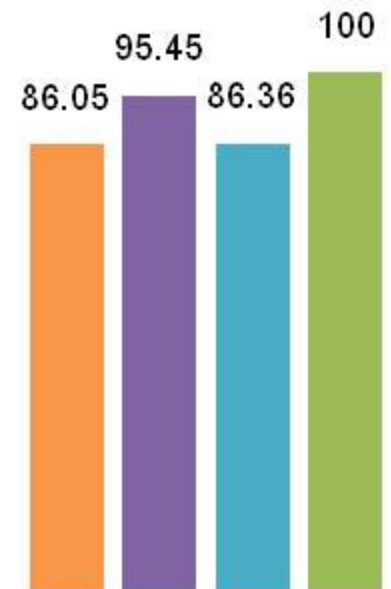

คะแนน ITA ปี 59 - 62 จำแนกตามเครื่องมือการประเมิน

ปี 59 ปี 60 ปี 61 ปี 62

ภาพรวม ITA

External

Internal

Evidence-Based / OIT