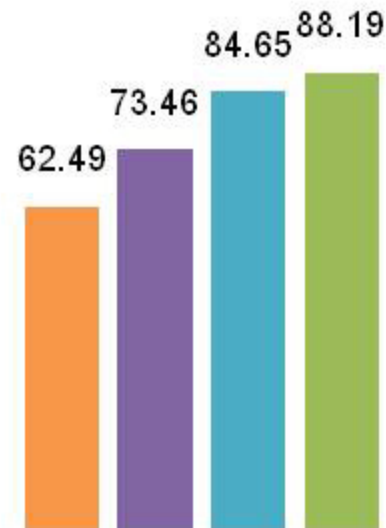

คะแนน ITA ปี 59 - 62 จำแนกตามเครื่องมือการประเมิน

ปี 59 ปี 60 ปี 61 ปี 62

ภาพรวม ITA

External

Internal

Evidence-Based / OIT